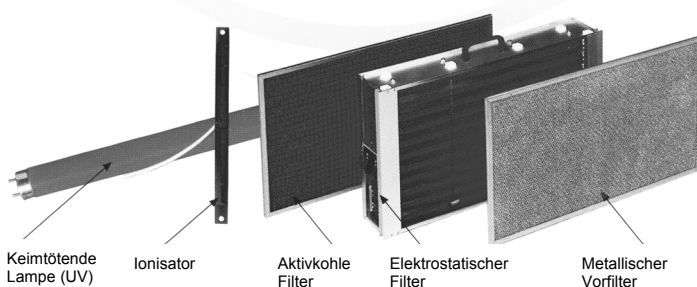

## Elektronischer Luftreiniger DSY - Wandmontage -

Gefilterte Raumluft mit YAMA Luftreinigern verbessert die Lebensqualität zu Hause, in Bars und Restaurants, im Büro und bei einer Vielzahl gewerblicher und industrieller Anwendungen.

### Leistungsmerkmale

- Elektrostatischer Luftfilter
- für 350 bis 1600 m<sup>3</sup>/h
- Rauchsensor
- Automatische Funktion
- 5 Gebläsegeschwindigkeiten Innengerät
- Geräuscharm
- Ökologische Materialien
- UV- Lampe
- mit Fernbedienung

\*= lieferbar

Keimtötende Lampe (UV)    Ionisator    Aktivkohle Filter    Elektrostatischer Filter    Metallischer Vorfilter

**Metallischer Vorfilter:** Zum Entfernen von groben Schwebstoffen in der Raum-(Atem) Luft wie Hausstaub, Pollen, Tierhaare.

**Elektrostatischer Filter:** Zur Feinfiltration von Staub und Schmutzpartikeln. Feinstpartikel werden elektrostatisch über den elektrostatischen Filter aufgeladen und zu größeren Bällchen verbunden. Durch die Größe und Schwere fallen sie aus der Luft heraus.