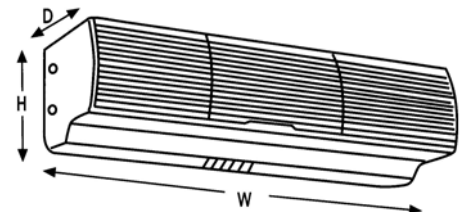

Luftschleier ACY - Elektronische Modelle mit Fernbedienung -

Leistungsmerkmale

- 2 Gebläsegeschwindigkeiten Innengerät
- Geräuscharm
- Ökologische Materialien
- Einfache Befestigung
- Metallausführung

		ACY		
Modelle		60-12CT	90-12CT	120-12CT
Luftmenge	m ³ /h	600	1050	1200
Geschwindigkeit Luftaustritt	m/s	8-9	8-9	8-9,5
Max. Höhe	m	2,5	2,5	2,5
Verbrauch	W	110	115	150
Geräuschpegel	dB(A)	55	55	58
Ø Ventilator	mm	125	125	125
Breite	mm	600	900	1200
Höhe	mm	210	210	210
Tiefe	mm	210	210	210
Gewicht	kg	10,3	15	19
Spannung	V-Hz-Ph	230-50-1	230-50-1	230-50-1